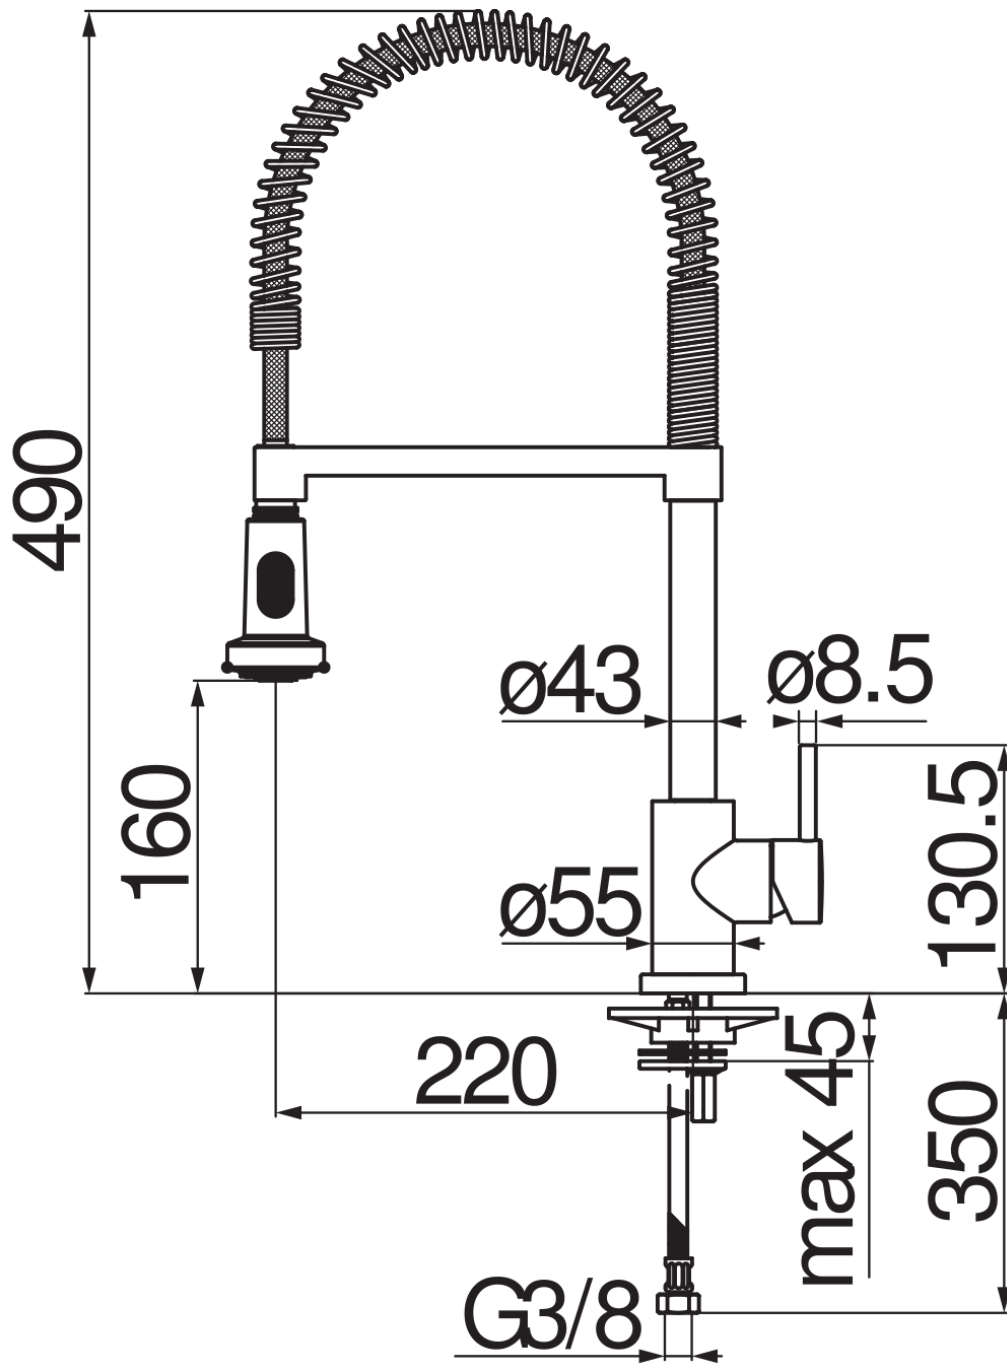

SPECIFICHE

Monocomando

Chrome

Bocca girevole 360°

Doccetta a 2 getti orientabile

Flessibili inox ø 3/8"

Limitatore di portata con freno al 50%

Imballo: 56,5 x 29 x 7,1 cm / 0,01163 m<sup>3</sup> / 3,39 kg

CERTIFICAZIONI

DIAGRAMMA DI PORTATA: ACQUA CALDA/FREDDA

DIAGRAMMA DI PORTATA: ACQUA MISCELATA