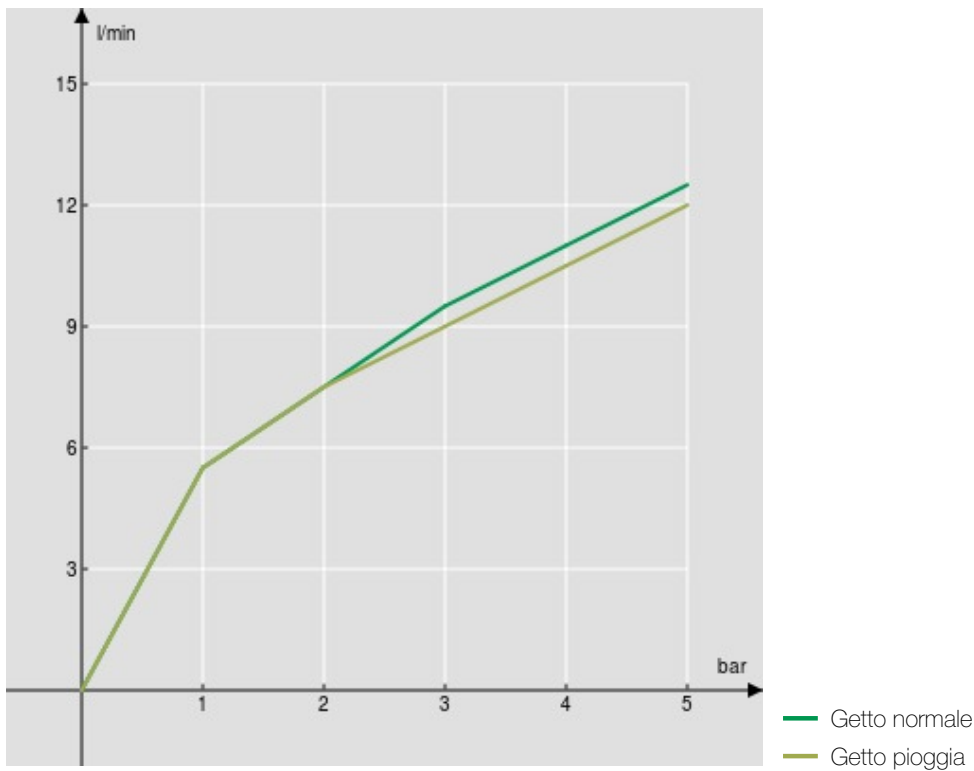

SPECIFICHE

Monocomando

Chrome

Bocca girevole 360°

Doccetta a 2 getti orientabile

Flessibili inox ø 3/8"

Limitatore di portata con freno al 50%

Imballo: 56,5 x 29 x 7,1 cm / 0,01163 m<sup>3</sup> / 3,39 kg

CERTIFICAZIONI

DIAGRAMMA DI PORTATA: ACQUA CALDA/FREDDA

DIAGRAMMA DI PORTATA: ACQUA MISCELATA